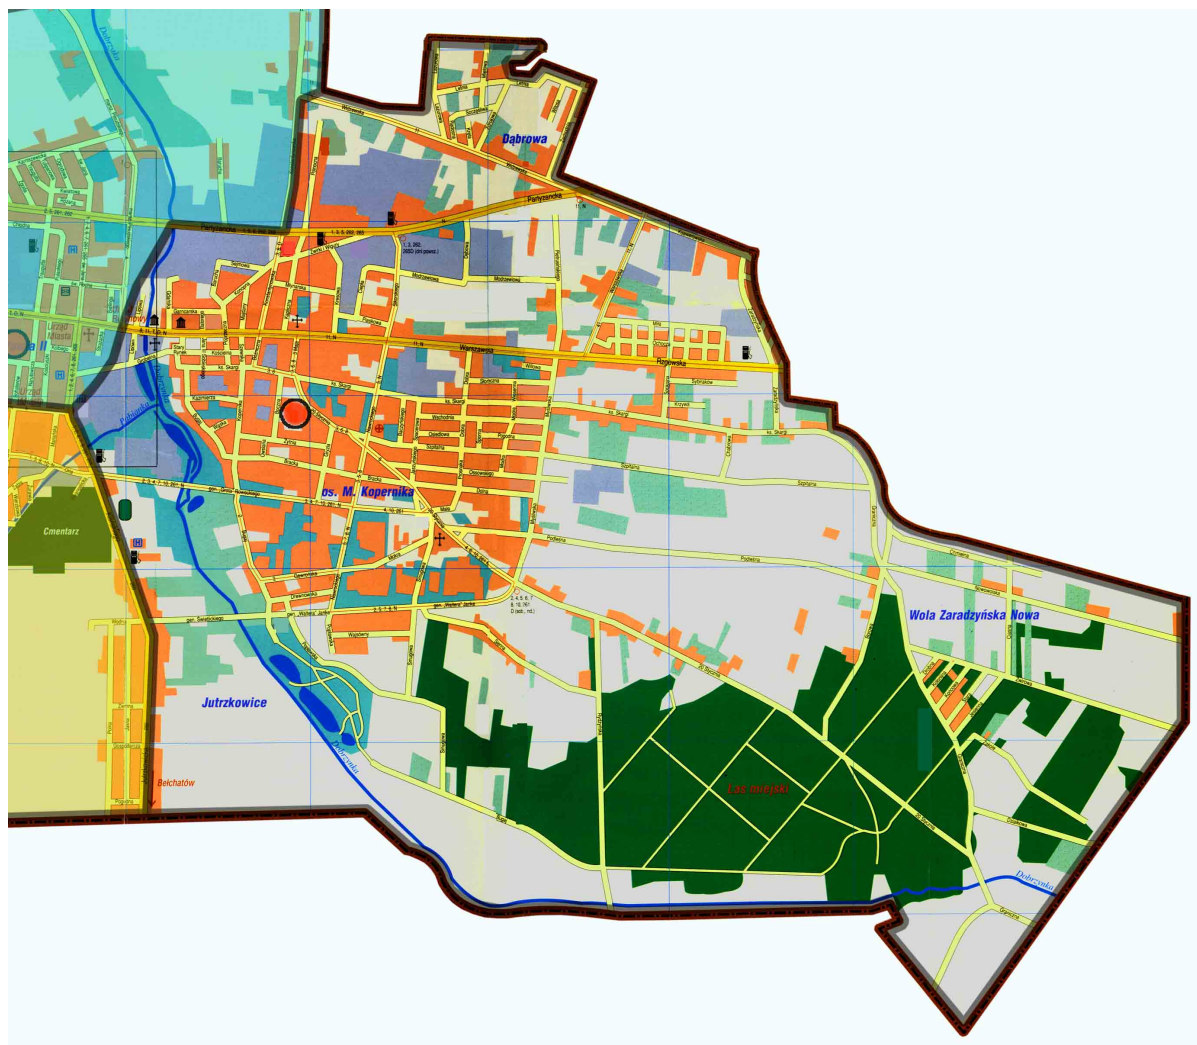

Gimnazjum nr 3

[powiększony plan obwodu](#)

[powiększony plan miasta](#)

Wykaz ulic:

20 STYCZNIA
3 MAJA
BACZYŃSKIEGO
BARUCHA 1-16, 17-23 N
BOCZNA
BOROWA
BÓŻNICZNA
BRACKA
BUGAJ
BYSTRA
CHABROWA
CHMIELNA
CIASNA

CIEPŁA
DĘBOWA
DOBRA
DOLNA
DREWNOWSKA
DROBNA
DZIAŁKOWA
FAMILIJNA
GARNCARSKA
GAWROŃSKA
GDAŃSKA
GENERAŁA GROTA-ROWECKIEGO
GENERAŁA SIKORSKIEGO
GRANICZNA
GROBELNA
JADWIGI WAJSÓWNY
JANA III SOBIESKIEGO
JASZUŃSKIEGO
JESIENNA
KAPLICZNA
KAROLA PROSNAKA
KAZIMIERZA
KOLONIJNA
KONOPNA
KONSTANTYNOWSKA 1-50
KOŃCOWA
KOPERNIKA
KOŚCIELNA
KRESOWA
KRĘTA
KRZYWA
KSAWEROWSKA
LAZUROWA
LETNIA
LIPOWA
LWOWSKA
MAJDANY
MAŁA
MIĘTOWA
MIŁA
MŁYNARSKA
MODRA
MODRZEWIOWA
MOKRA
MYŚLIWSKA
NARCYZA GRYZLA
NASTROJOWA
NAWROCKIEGO
NOWOWOLSKA
OCHOCZA
OSIEDLOWA
OSSOWSKIEGO
OWSIANA
PARTYZANCKA 57-77 N, 79 i wżwyż
PIASKOWA

PIETRUSIŃSKIEGO
PIOTRA SKARGI
PODGÓRNA
PODLEŚNA
POPŁAWSKA
POPRZECZNA
PÓLNOCNA
PUŁKOWNIKA ŚWIETLICKIEGO
PRZYJAZNA
RADOSNA
RAJSKA
RYDZYŃSKA
RZGOWSKA
SEJMOWA
SIENNA
SŁONECZNA
SMUGOWA
SPACEROWA
SPOKOJNA
SPORNA
STARA
STARY RYNEK
STEFANA BATOREGO
SYBIRAKÓW
SZCZĘŚLIWA
SZEWSKA
SZPITALNA
WALTERA JANKE
WARSZAWSKA
WĄSKA
WIDZEWSKA
WILLOWA
WINCENTEGO WITOSA
WIOSENNA
WOŁYNIAKÓW
WSCHODNIA
ZACHODNIA 1-59
ZAKOLE
ZARADZYŃSKA
ZDROJOWA
ŻWIRKI I WIGURY
ŻWIROWA
ŻYTANIA