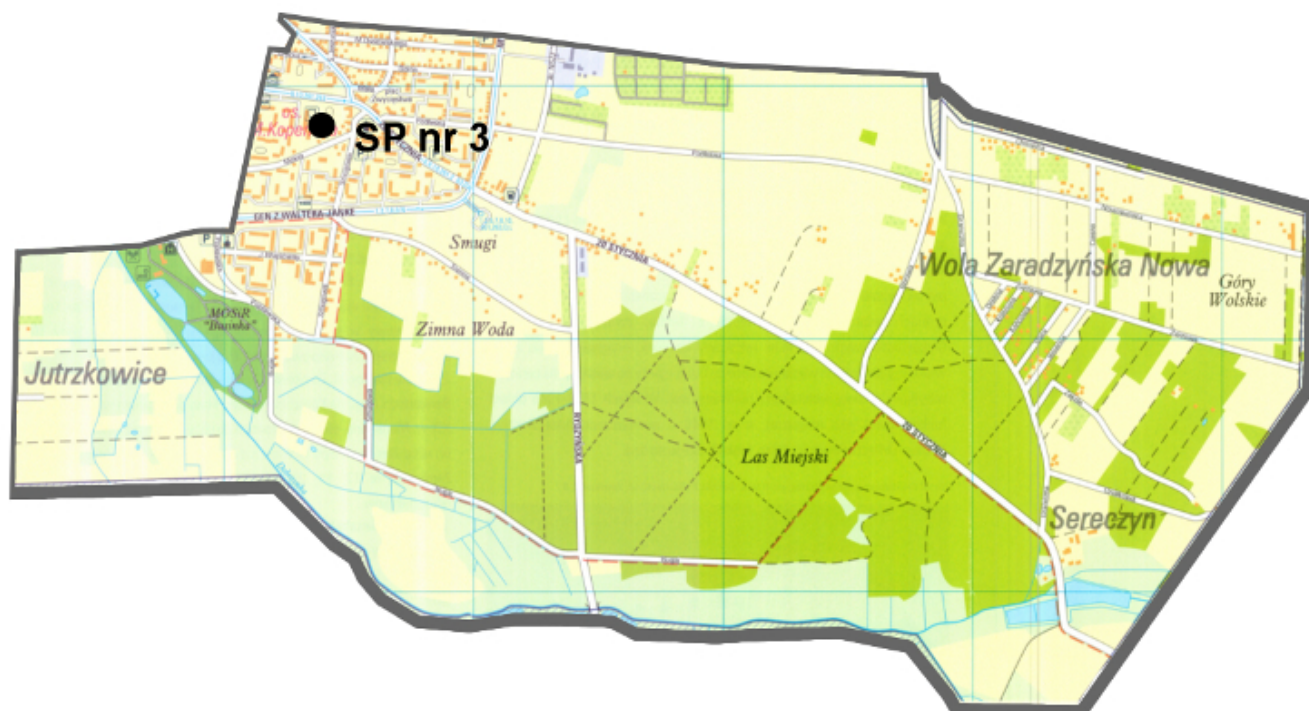

Szkoła Podstawowa nr 3

[powiększony plan miasta](#)

Wykaz ulic:

20 STYCZNIA 30-54 P, 55 i wzwyz
BOROWA
BRACKA 70 i wzwyz
BUGAJ 101 i wzwyz
CHMIELNA
CIASNA
DOLNA
DREWNOWSKA 24, 26 i wzwyz
DROBNA
DZIAŁKOWA
GEN. ALEKSANDRA ARKUSZYŃSKIEGO
GRANICZNA 2-20 P, 21-100
JADWIGI WAJSÓWNY
JESIENNA
KOLONIJNA
KOŃCOWA
MAŁA
MOKRA
MYŚLIWSKA 15-33 N, 34 i wzwyz
NOWOWOLSKA
MICHAŁA OSSOWSKIEGO
PODLEŚNA
POPLAWSKA

KAROLA PROSNAKA
RYDZYŃSKA
SIENNA
SMUGOWA
STARA
GEN. STEFANA "GROTA" ROWECKIEGO 22 i wż
GEN. ZYGMUNTA "WALTERA" JANKE
ZAKOLE
ŻWIROWA

N - tylko numery nieparzyste

P - tylko numery parzyste

Autor: Mirosław Niepsuj